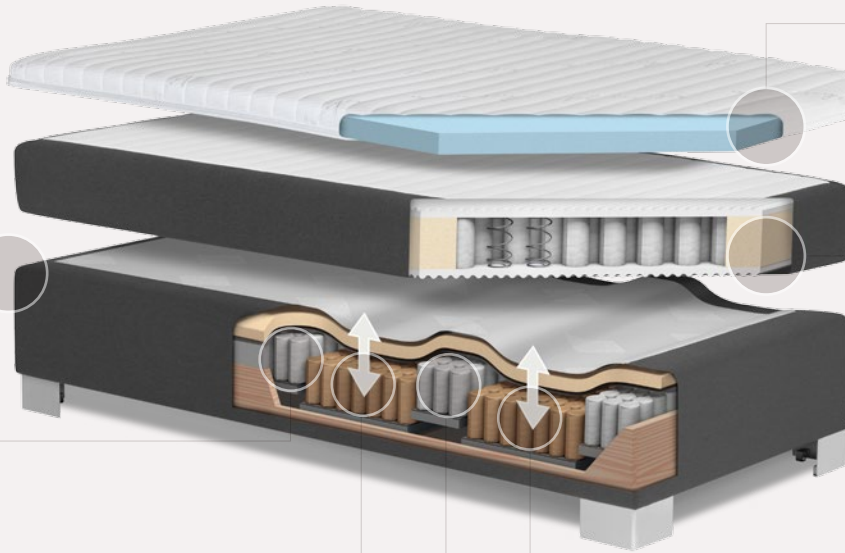

EOS BOXSPRING ERGO

Ergonomie schließt Ästhetik nicht aus

Mit EOS Ergo genießen Sie einzigartigen Schlafkomfort. Dank dem innovativen Unterbau mit bequem verstellbarer Schulter- und Gesäßzone ist Boxspring-Schlafkomfort jetzt jederzeit und individuell anpassbar. Beide variablen Zonen des Unterbetts sind völlig unabhängig voneinander absenkbar. Dies ermöglicht eine perfekte ergonomische Anpassung an Ihren Körper, ganz einfach per Knopfdruck. Die Lendenwirbel werden sanft gestützt und die Schultern spürbar entlastet.

Gesäß- und Schulterzone lassen sich bequem per Knopfdruck verändern.

VARIABLE GESÄSSZONE

Bis 7 cm absenkbarer Gesäßzone, für eine perfekte ergonomische Anpassung.

LENDENWIRBELSTÜTZE

Dank der variablen Gesäß- und Schulterzone werden die Lendenwirbel optimal gestützt.

TOPPER

Dank atmungsaktiver, innovativer Schaumtechnologie werden fünfmal bessere Durchlüftungswerte erreicht als bei einer Matratzenauflage mit herkömmlichem HR-Schaum.

MATRATZE

7-Zonen Taschenfederkern-Matratze mit punktelastischer Federung, fein abgestimmt auf Schulter-, Lendenwirbel- und Gesäßbereich. In drei Festigkeiten erhältlich.

VARIABLE SCHULTERZONE

Individuelle Anpassung bis 7 cm dank stufenlos höhenverstellbarer Zone. Für eine spürbare Entlastung der Schulterpartie.

Das Fundament für Ihr Wohlbefinden

EOS Ergo setzt in Bezug auf die ergonomischen Anpassungsmöglichkeiten neue Maßstäbe. Darüber hinaus zeichnet sich das innovative, von Hand gefertigte Boxspring-Programm durch seine Vielseitigkeit und viele weitere Vorzüge aus.