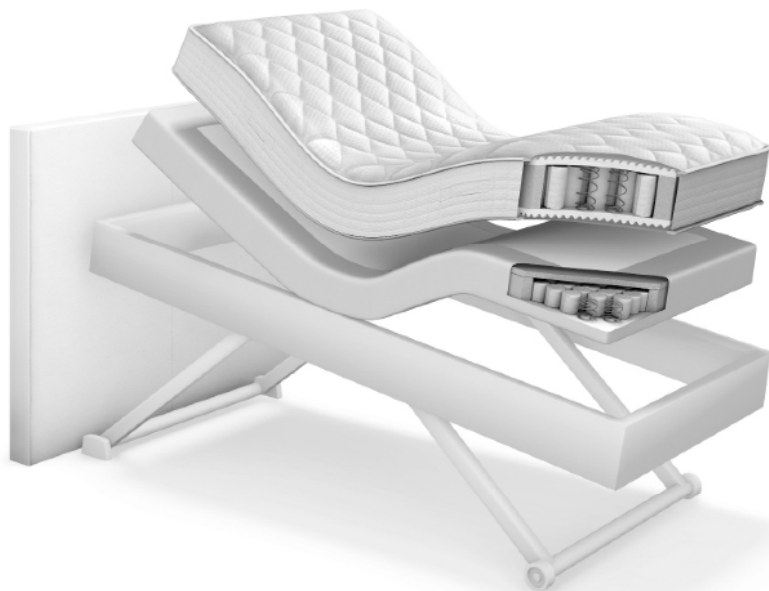

DREAM BIG.

EOS RELAX

Montageanleitung Schwanenhals
Assemblage d'un support de télécommande flexible
Assembly of flexible remote control holder

EOS Relax

Schwanenhals / Flexible remote holder / Support de télécommande

Paket-Inhalt; Package Content; Contenu du paquet

1 x

2 x M5

1 x

1 x

Position unterhalb Oberschenkelteil, linke oder rechte Seite
auch mit 2x Ausfallschutz möglich!

Position below thigh section, left or right side
also possible with 2x sideguard!

Position sous la section de la cuisse, à gauche ou à droite
également possible avec 2x protection contre la chute !

1

2

3

4

5