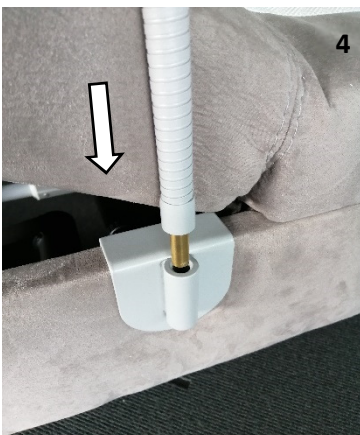

DREAM BIG.

EOS RELAX

Montageanleitung Schwanenhals
Assemblage d'un support de télécommande flexible
Assembly of flexible remote control holder

EOS Relax

Schwanenhals / Flexible remote holder / Support de télécommande

Paket-Inhalt; Package Content; Contenu du paquet

1 x

2 x M5

1 x

1 x

Position unterhalb Oberschenkelteil, linke oder rechte Seite
auch mit 2x Ausfallschutz möglich!

Position below thigh section, left or right side
also possible with 2x sideguard!

Position sous la section de la cuisse, à gauche ou à droite
également possible avec 2x protection contre la chute !

1

2

3

4

5