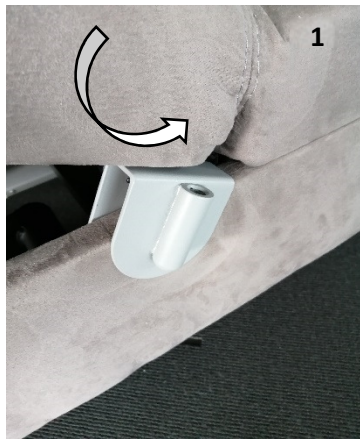

DREAM BIG.

EOS RELAX

Montageanleitung Schwanenhals
Assemblage d'un support de télécommande flexible
Assembly of flexible remote control holder

EOS Relax

Schwanenhals / Flexible remote holder / Support de télécommande

Paket-Inhalt; Package Content; Contenu du paquet

1 x

2 x M5

1 x

1 x

Position unterhalb Oberschenkelteil, linke oder rechte Seite
auch mit 2x Ausfallschutz möglich!

Position below thigh section, left or right side
also possible with 2x sideguard!

Position sous la section de la cuisse, à gauche ou à droite
également possible avec 2x protection contre la chute !

1

2

3

4

5