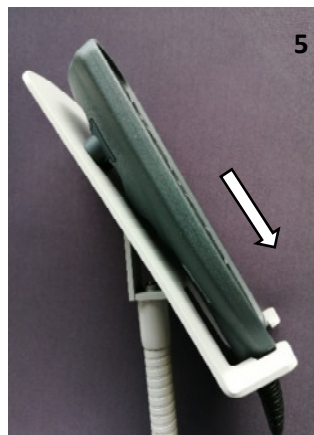

Paket-Inhalt; Package Content; Contenu du paquet

1 x

2 x M5

1 x

1 x

Position unterhalb Oberschenkelteil, linke oder rechte Seite
auch mit 2x Ausfallschutz möglich!

Position below thigh section, left or right side
also possible with 2x sideguard!

Position sous la section de la cuisse, à gauche ou à droite
également possible avec 2x protection contre la chute !

1

2

3

4

5