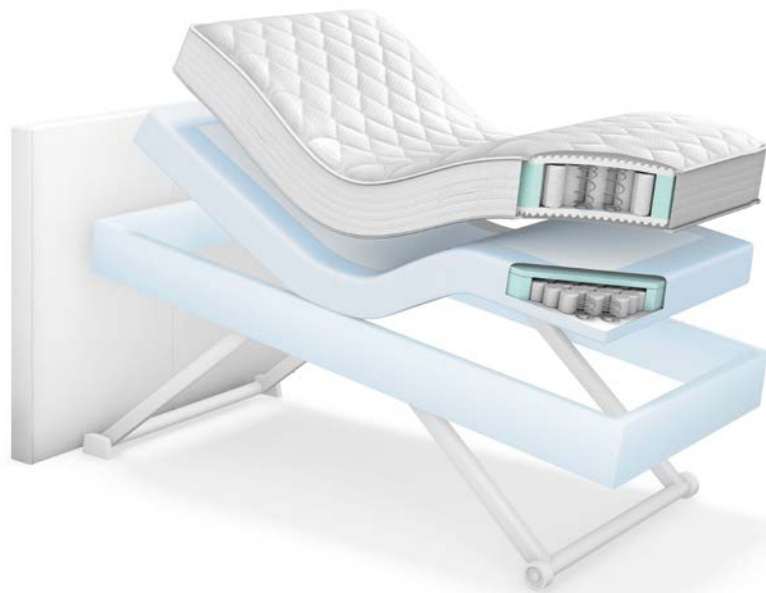

DREAM BIG.

EOS RELAX

Das Boxspring, das zu 100 % verstellbar ist.

philrouge
Schweizer Schlafkompetenz

BESTE RUHEQUALITÄT

Nur wer Kraft aus der Ruhe schöpft, kann grosse Träume verfolgen. Darum haben wir eine Technologie entwickelt, welche Ihre Nacht mit Ihrem Tag in Einklang bringt und Ihnen so die optimale Erholung im Schlaf garantiert. Dream Big mit der Philrouge-Traumtechnologie.

PERFEKTE HÖHE

Durch die Mehrmotorentechnik sind unterschiedliche Relaxfunktionen jetzt auch beim Boxspring-Bett möglich. Mit der bis zu achtzig Zentimeter höhenverstellbaren Liegefläche eignet sich das Eos Relax zudem für betreutes Wohnen und für die Pflege.

Weitere Vorzüge.

- Unterbett ohne Matratze ist bis zu 80 cm höhenverstellbar und ermöglicht eine optimale Betreuungshöhe bei pflegebedürftigen Personen.
- Variabel auf Füßen und Rollen.
- Mittels Wandbefestigung kombinierbar mit den Eos Slim-Kopfteilen Manhattan und Brooklyn oder mit am Bett befestigten Kopfteilen Slim Chelsea R und Slim Rondo R.
- Inklusive Fussbügel und Unterflurbeleuchtung.
- Ausrüstbar mit Infusionshalter und Aufrichter inklusive Triangelgriff.
- Das Eos Relax erfüllt die Anforderungen der EN 60601-1-52 für Pflege und Klinikbetten und entspricht der EU-Richtlinie 93/42 EEC.
- Empfohlen mit den in drei Festigkeiten erhältlichen und auf die Zonen abgestimmten Taschenfederkernmatratzen Souplesse 18 und 22.
- Einfache Bedienung dank integriertem Handsender.
- Durch die vielseitigen Verstellmöglichkeiten kann auf unterschiedliche Problemstellungen, wie zum Beispiel Rücken-, Nacken-, Hüft- und Knieprobleme, sowie Asthma, Reflux, Herzprobleme oder auch Venenprobleme eingegangen werden.

Bett in Schrägstellung.

Handsendertasche standard.

Individualisierung.

- Modular zusammenstellbar.
- Grosse Auswahl an Bezugstoffen.
- Skandinavisches und westeuropäisches Schlafsystem.
- Individuelle Gestaltungswünsche dank Fremdstoffverarbeitung.