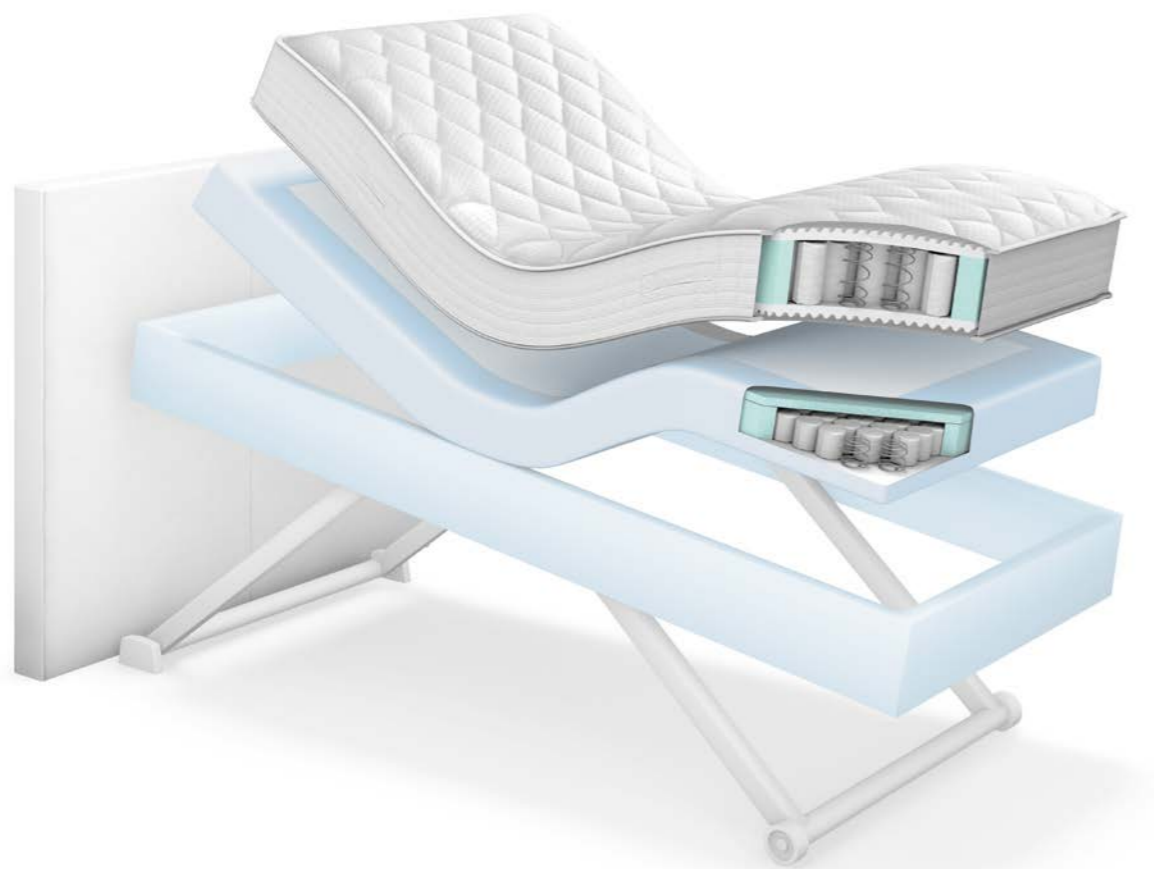

DREAM BIG.

EOS RELAX

Das Boxspring, das zu 100 % verstellbar ist.

philrouge
Schweizer Schlafkompetenz

BESTE RUHEQUALITÄT

Nur wer Kraft aus der Ruhe schöpft, kann grosse Träume verfolgen. Darum haben wir eine Technologie entwickelt, welche Ihre Nacht mit Ihrem Tag in Einklang bringt und Ihnen so die optimale Erholung im Schlaf garantiert. Dream Big mit der Philrouge-Traumtechnologie.

PERFEKTE HÖHE

Durch die Mehrmotorentechnik sind unterschiedliche Relaxfunktionen jetzt auch beim Boxspring-Bett möglich. Mit der bis zu achtzig Zentimeter höhenverstellbaren Liegefläche eignet sich das Eos Relax zudem für betreutes Wohnen und für die Pflege.

Weitere Vorzüge.

- Unterbett ohne Matratze ist bis zu 80 cm höhenverstellbar und ermöglicht eine optimale Betreuungshöhe bei pflegebedürftigen Personen.
- Variabel auf Füßen und Rollen.
- Mittels Wandbefestigung kombinierbar mit den Eos Slim-Kopfteilen Manhattan und Brooklyn oder mit am Bett befestigten Kopfteilen Slim Chelsea R und Slim Rondo R.
- Inklusive Fussbügel und Unterflurbeleuchtung.
- Ausrüstbar mit Infusionshalter und Aufrichter inklusive Triangelgriff.
- Das Eos Relax erfüllt die Anforderungen der EN 60601-1-52 für Pflege und Klinikbetten und entspricht der EU-Richtlinie 93/42 EEC.
- Empfohlen mit den in drei Festigkeiten erhältlichen und auf die Zonen abgestimmten Taschenfederkernmatratzen Souplesse 18 und 22.
- Einfache Bedienung dank integriertem Handsender.
- Durch die vielseitigen Verstellmöglichkeiten kann auf unterschiedliche Problemstellungen, wie zum Beispiel Rücken-, Nacken-, Hüft- und Knieprobleme, sowie Asthma, Reflux, Herzprobleme oder auch Venenprobleme eingegangen werden.

Schwanenhals optional.

Verarbeitungsqualität.

- In Textiltaschen eingenähte Metallfedern mehrschichtig verpolstert.
- Verwendung von thermisch gehärteten Federn.
- Gegen Staub mit Vlies abgedecktes Unterbett.
- Stabiler Unterbau durch Massivholz und MDF.
- Widerstandsfähige Doppelkappnähte.
- Aufgepolsterte Sitzkante.