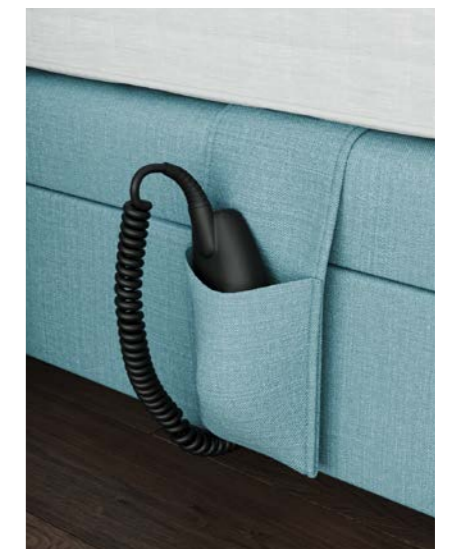

Handsendertasche standard.