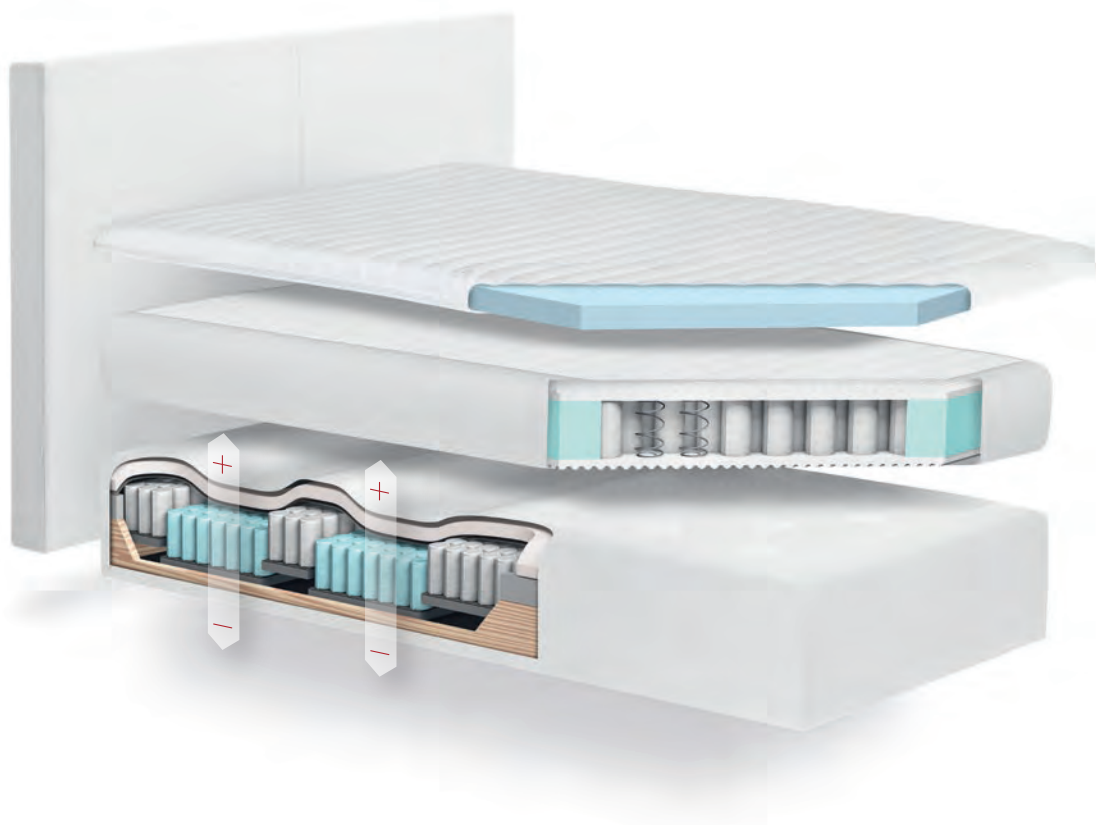

## EOS ERGO

Das erste Boxspring, das zu 100% einstellbar ist.

*philrouge*  
Schweizer Schlafkompetenz

# BESTE RUHEQUALITÄT

Nur wer Kraft aus der Ruhe schöpft, kann grosse Träume verfolgen. Darum haben wir die Technologie entwickelt, welche Ihre Nacht mit Ihrem Tag in Einklang bringt und Ihnen so die optimale Erholung im Schlaf garantiert. Dream Big mit der Philrouge-Traumtechnologie.

# PERFEKTE EINSTELLUNG

Mit der verstellbaren Schulter- und Gesässzone ist jetzt auch Boxspring-Schlafkomfort individuell einstellbar. Beide variablen Zonen sind bis zu sieben Zentimeter absenkbar. Dies ermöglicht eine perfekte ergonomische Anpassung. Die Lendenwirbel werden sanft gestützt und die Schultern spürbar entlastet.

### **Weitere Vorzüge.**

- Die vom Nullpunkt bis zu sieben Zentimeter absenkbare Gesäss- und Schulterzone ermöglicht eine millimetergenaue Anpassung, respektive Entlastung.
- Ebenfalls können die beiden Zonen bis zu drei Zentimeter angehoben werden zur speziellen Stützung.
- Durch die variable Gesäss- und Schulterzone werden die Lendenwirbel sanft gestützt.
- Gesäss und Schulterzone lassen sich bequem per Fernbedienung verändern und direkt im Display ablesen.
- Empfohlen mit den in drei Festigkeiten erhältlichen und auf die Zonen abgestimmten Taschenfederkernmatratzen Souplesse 18 und 22.
- Durch die Einstellmöglichkeiten kann auf unterschiedliche Problemstellungen wie zum Beispiel Rücken-, Nacken-, Hüft- und Knieprobleme eingegangen werden.