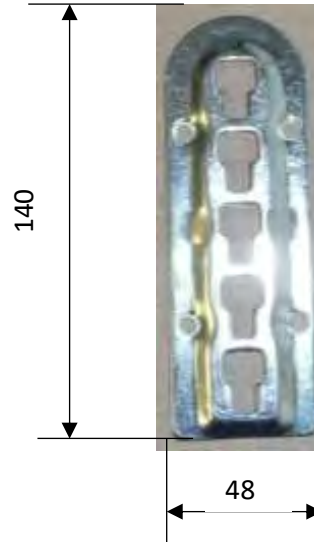

Bett – ca. Aussenmasse 3 seitige Umrandung				
		Nenn-Länge (gemäss Preisliste)		
		200 cm	210 cm	220 cm
Nenn-Breite (gemäss Preisliste)	Effektivbreite (cm)	Effektivlänge (cm)	Effektivlänge (cm)	Effektivlänge (cm)
90 cm	99	205	215	225
100 cm	109	205	215	225
120 cm	129	205	215	225
140 cm	149	205	215	225
160 cm	169	205	215	225
180 cm	189	205	215	225
200 cm	209	205	215	225

Bett – ca. Aussenmasse 4 seitige Umrandung				
		Nenn-Länge (gemäss Preisliste)		
		200 cm	210 cm	220 cm
Nenn-Breite (gemäss Preisliste)	Effektivbreite (cm)	Effektivlänge (cm)	Effektivlänge (cm)	Effektivlänge (cm)
90 cm	99	209	219	229
100 cm	109	209	219	229
120 cm	129	209	219	229
140 cm	149	209	219	229
160 cm	169	209	219	229
180 cm	189	209	219	229
200 cm	209	209	219	229

Anmerkung: Je nach Ausführung der textilen Oberfläche können die Aussenmasse leicht differieren.

Masse der Bettseiten

2. Bettseiten Höhenverstellung

Einhängewinkel

Rasterplatte

3. Einlegetiefen ab Oberkante Längsseite Bettbreite 90, 100 cm

4. Einlegetiefen ab Oberkante Längsseite Bettbreiten 120,140,160,180,200 cm

Achtung

Bei diesen Bettbreiten werden die Einhängewinkel **mit Querauflagen** inklusive Teleskop-Mittelfüsse geliefert. Deshalb reduziert sich die Einlegtiefe um die Stärke der Querauflagen mit 24 mm.