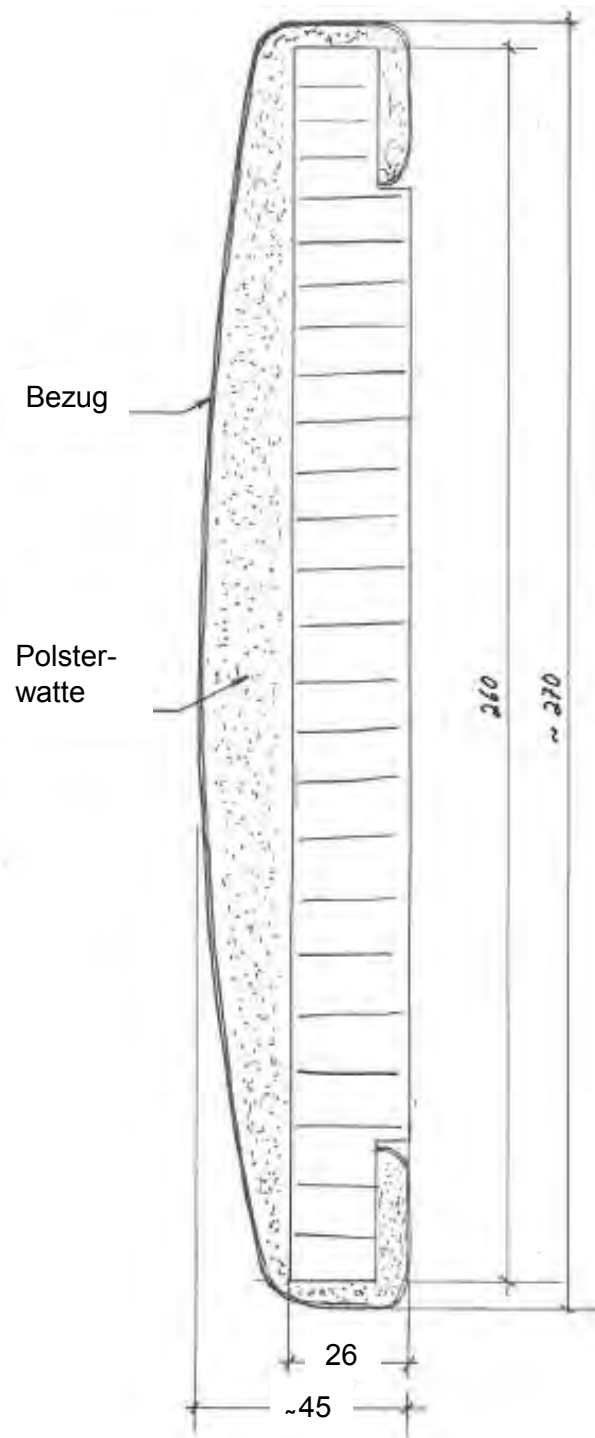

DREAM BIG.

EOS POLSTERBETT

Technisches Datenblatt.

Fiche technique.

Technical data sheet.

Philrouge EOS–Polsterbett: Technisches Datenblatt

1. Masse Polsterbett

Bett - Innenmasse				
		Nenn-Länge (gemäss Preisliste)		
		200 cm	210 cm	220 cm
Nenn-Breite (gemäss Preisliste)	Effektivbreite (cm)	Effektivlänge (cm)	Effektivlänge (cm)	Effektivlänge (cm)
90 cm	91	201	211	221
100 cm	101	201	211	221
120 cm	121	201	211	221
140 cm	141	201	211	221
160 cm	161	201	211	221
180 cm	181	201	211	221
200 cm	201	201	211	221

Bett – ca. Aussenmasse 3 seitige Umrandung				
		Nenn-Länge (gemäss Preisliste)		
		200 cm	210 cm	220 cm
Nenn-Breite (gemäss Preisliste)	Effektivbreite (cm)	Effektivlänge (cm)	Effektivlänge (cm)	Effektivlänge (cm)
90 cm	99	205	215	225
100 cm	109	205	215	225
120 cm	129	205	215	225
140 cm	149	205	215	225
160 cm	169	205	215	225
180 cm	189	205	215	225
200 cm	209	205	215	225

Bett – ca. Aussenmasse 4 seitige Umrandung				
		Nenn-Länge (gemäss Preisliste)		
		200 cm	210 cm	220 cm
Nenn-Breite (gemäss Preisliste)	Effektivbreite (cm)	Effektivlänge (cm)	Effektivlänge (cm)	Effektivlänge (cm)
90 cm	99	209	219	229
100 cm	109	209	219	229
120 cm	129	209	219	229
140 cm	149	209	219	229
160 cm	169	209	219	229
180 cm	189	209	219	229
200 cm	209	209	219	229

Anmerkung: Je nach Ausführung der textilen Oberfläche können die Aussenmasse leicht differieren.

Masse der Bettseiten

2. Bettseiten Höhenverstellung

Einhängewinkel

Rasterplatte

3. Einlegetiefen ab Oberkante Längsseite Bettbreite 90, 100 cm