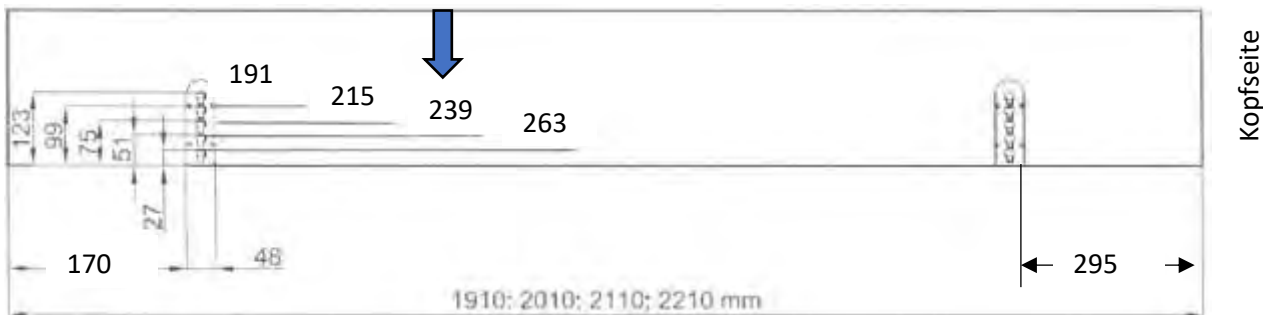

DREAM BIG.

EOS POLSTERBETT

Technisches Datenblatt.

Fiche technique.

Technical data sheet.

Philrouge EOS–Polsterbett: Technisches Datenblatt

1. Masse Polsterbett

Bett - Innenmasse				
		Nenn-Länge (gemäss Preisliste)		
		200 cm	210 cm	220 cm
Nenn-Breite (gemäss Preisliste)	Effektivbreite (cm)	Effektivlänge (cm)	Effektivlänge (cm)	Effektivlänge (cm)
90 cm	91	201	211	221
100 cm	101	201	211	221
120 cm	121	201	211	221
140 cm	141	201	211	221
160 cm	161	201	211	221
180 cm	181	201	211	221
200 cm	201	201	211	221

Bett – ca. Aussenmasse 4 seitige Umrandung				
		Nenn-Länge (gemäss Preisliste)		
		200 cm	210 cm	220 cm
Nenn-Breite (gemäss Preisliste)	Effektivbreite (cm)	Effektivlänge (cm)	Effektivlänge (cm)	Effektivlänge (cm)
90 cm	99	209	219	229
100 cm	109	209	219	229
120 cm	129	209	219	229
140 cm	149	209	219	229
160 cm	169	209	219	229
180 cm	189	209	219	229
200 cm	209	209	219	229

Anmerkung: Je nach Ausführung der textilen Oberfläche können die Aussenmasse leicht differieren.

Masse der Bettseiten

2. Bettseiten Höhenverstellung

Einhängewinkel

Rasterplatte

3. Einlegetiefen ab Oberkante Längsseite Bettbreite 90, 100 cm

4. Einlegetiefen ab Oberkante Längsseite Bettbreiten 120,140,160,180,200 cm

Achtung

Bei diesen Bettbreiten werden die Einhängewinkel **mit Querauflagen** inklusive Teleskop-Mittelfüsse geliefert. Deshalb reduziert sich die Einlegtiefe um die Stärke der Querauflagen mit 24 mm.