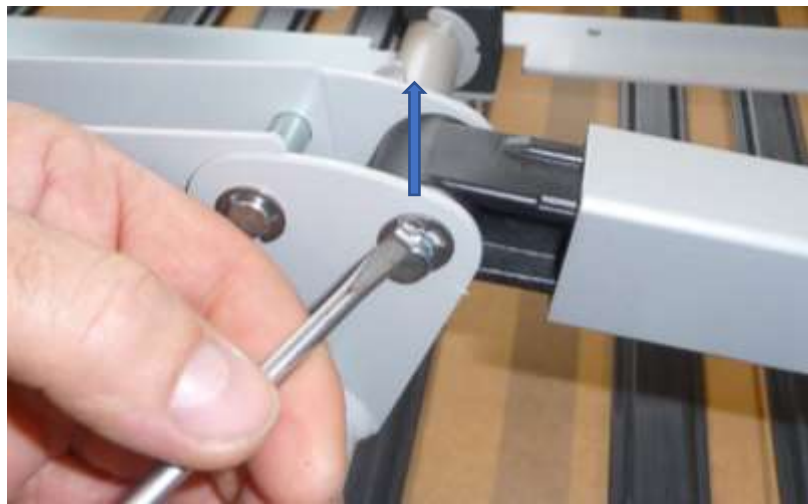

1 x SMPS

1 x
Emergency
Lowering

1 x Smart Control

1 x Remote Control

Step 1

Step 2

M6

Schrauben nur leicht
anziehen !

Tighten screws only
slightly!

Serrez légèrement les vis!

M6 x 60

Step 3

M5

M5 x 16

Step 4

Motor Rückenverstellung
Motor Back Adjustment
Moteur Réglage du Dos