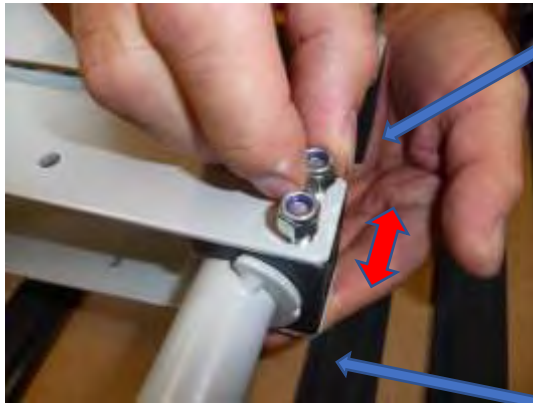

1 x SMPS

1 x
Emergency
Lowering

1 x Smart Control

1 x Remote Control

Step 1

Step 2

M6

Schrauben nur leicht
anziehen !

Tighten screws only
slightly!

Serrez légèrement les vis!

M6 x 60

Step 3

M5

M5 x 16

Step 4

Motor Rückenverstellung
Motor Back Adjustment
Moteur Réglage du Dos

406 mm

Motor Oberschenkelverstellung
Motor Feet Adjustment
Moteur Réglage des Pieds

412 mm

Step 5

Step 6

Step 7

TEACH IN von Remote Control und Smart Control, gemäss Montage- und Bedienungsanleitung zu den STREAM Einlegerahmen !

TEACH IN from Remote Control and Smart Control as described in the installation and operating instructions for the STREAM insert frames !

L'ENSEIGNEMENT à partir de la télécommande et du Smart Control comme décrit dans les instructions d'installation et d'utilisation des cadres porte-plaquettes STREAM