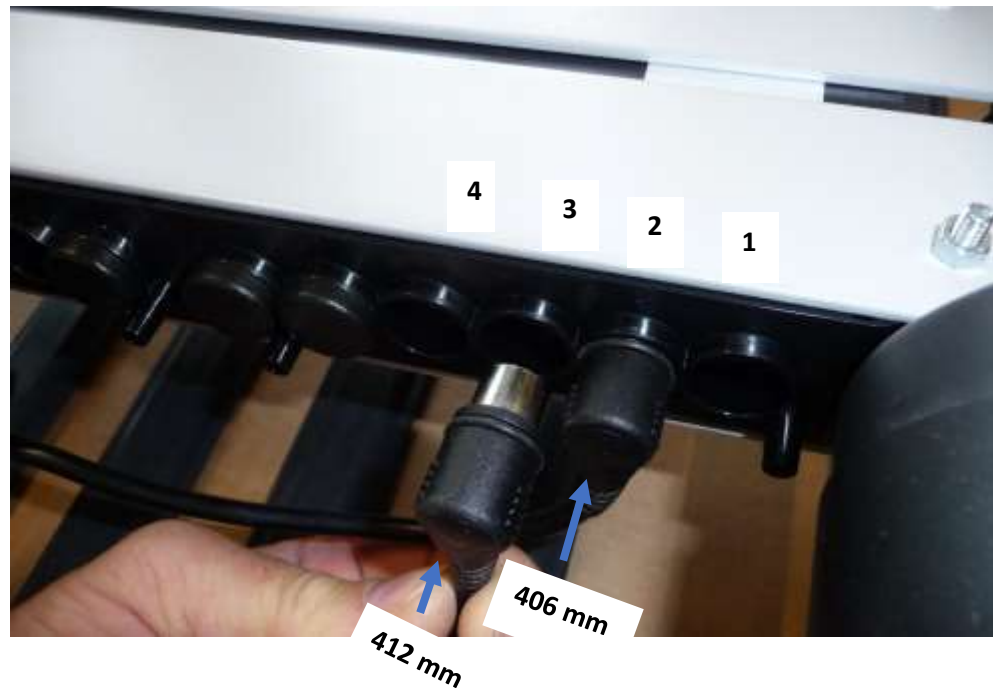

406 mm

Motor Oberschenkelverstellung
Motor Feet Adjustment
Moteur Réglage des Pieds

412 mm

Step 5

Step 6

Step 7

TEACH IN von Remote Control und Smart Control, gemäss Montage- und Bedienungsanleitung zu den STREAM Einlegerahmen !

TEACH IN from Remote Control and Smart Control as described in the installation and operating instructions for the STREAM insert frames !

L'ENSEIGNEMENT à partir de la télécommande et du Smart Control comme décrit dans les instructions d'installation et d'utilisation des cadres porte-plaquettes STREAM