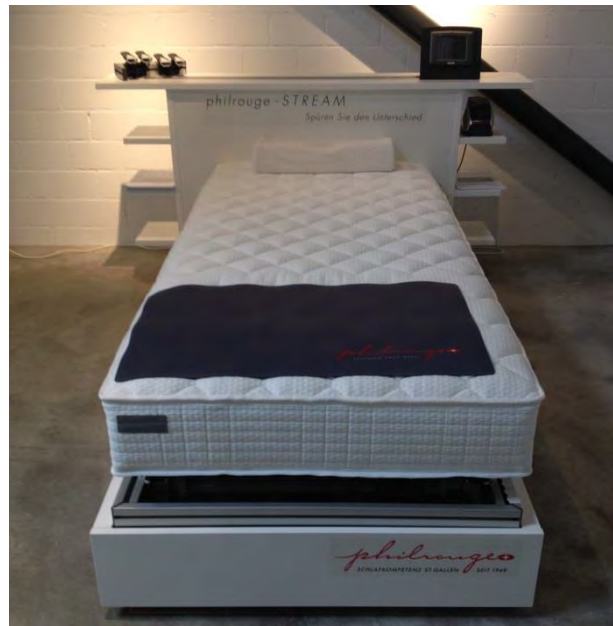

DREAM BIG.

STREAM

Bildschirmbefestigung.

Fixation de l'écran.

Screen mounting.

Stream Motion Messbett-Station

Bildschirm von hinten

Klemmschraube

Schraube mit schwarzem Kopf