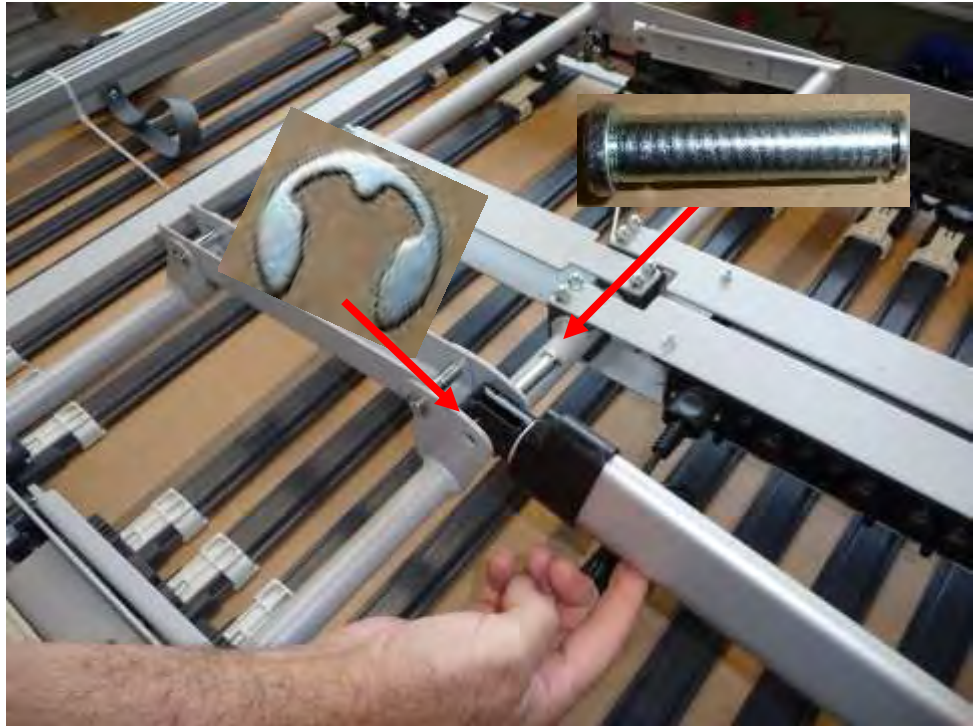

1 x SMPS

1 x
Emergency
Lowering

1 x Smart Control

1 x Remote Control

Step 1

Step 2

M6

Schrauben nur leicht
anziehen !

Tighten screws only
slightly!

Serrez légèrement les vis!

M6 x 60

Step 3

M5

M5 x 16

Step 4

Motor Rückenverstellung
Motor Back Adjustment
Moteur Réglage du Dos

406 mm

Motor Oberschenkelverstellung
Motor Feet Adjustment
Moteur Réglage des Pieds

412 mm

Step 5

Step 6

Step 7

TEACH IN von Remote Control und Smart Control, gemäss Montage- und Bedienungsanleitung zu den STREAM Einlegerahmen !

TEACH IN from Remote Control and Smart Control as described in the installation and operating instructions for the STREAM insert frames !

L'ENSEIGNEMENT à partir de la télécommande et du Smart Control comme décrit dans les instructions d'installation et d'utilisation des cadres porte-plaquettes STREAM