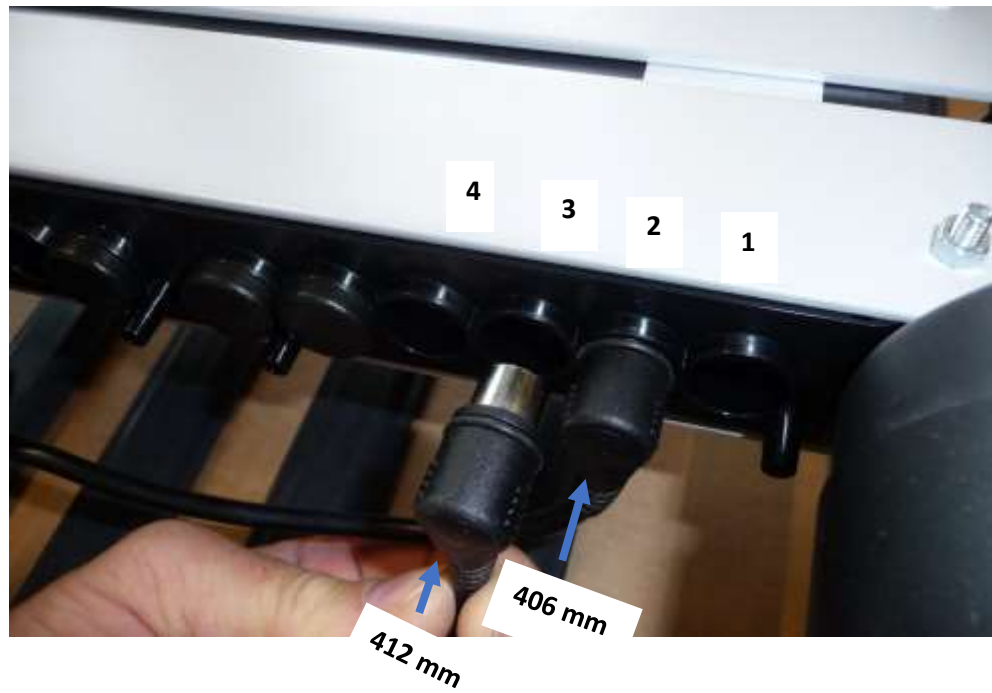

406 mm

Motor Oberschenkelverstellung
Motor Feet Adjustment
Moteur Réglage des Pieds

412 mm

Step 5

Step 6

Step 7

TEACH IN von Remote Control und Smart Control, gemäss Montage- und Bedienungsanleitung zu den STREAM Einlegerahmen !

TEACH IN from Remote Control and Smart Control as described in the installation and operating instructions for the STREAM insert frames !

L'ENSEIGNEMENT à partir de la télécommande et du Smart Control comme décrit dans les instructions d'installation et d'utilisation des cadres porte-plaquettes STREAM