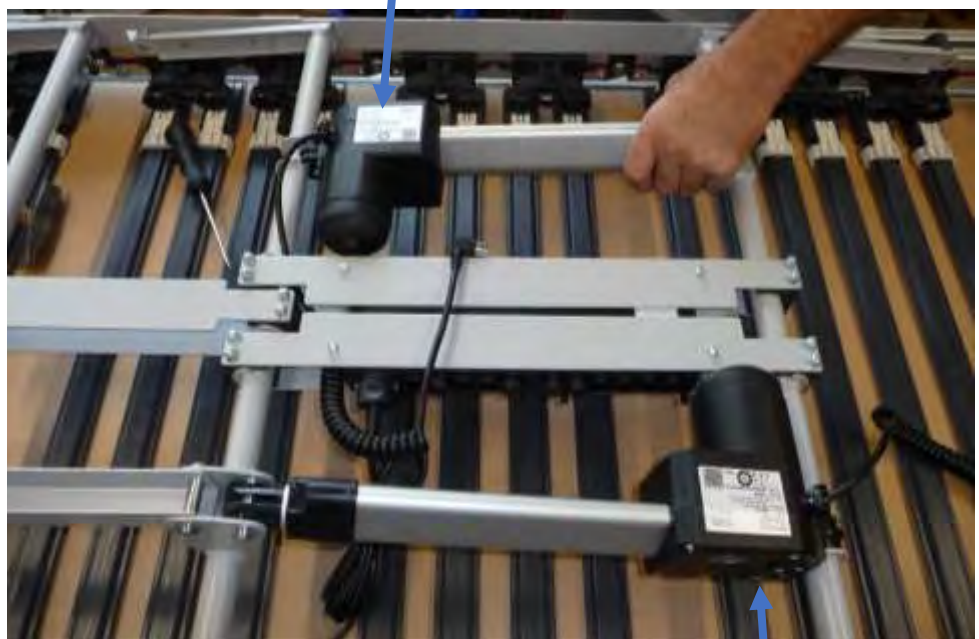

1 x SMPS

1 x
Emergency
Lowering

1 x Smart Control

1 x Remote Control

Step 1

Step 2

M6

Schrauben nur leicht
anziehen !

406 mm

Motor Oberschenkelverstellung
Motor Feet Adjustment
Moteur Réglage des Pieds

412 mm

Step 5

Step 6

Step 7

TEACH IN von Remote Control und Smart Control, gemäss Montage- und Bedienungsanleitung zu den STREAM Einlegerahmen !

TEACH IN from Remote Control and Smart Control as described in the installation and operating instructions for the STREAM insert frames !

L'ENSEIGNEMENT à partir de la télécommande et du Smart Control comme décrit dans les instructions d'installation et d'utilisation des cadres porte-plaquettes STREAM