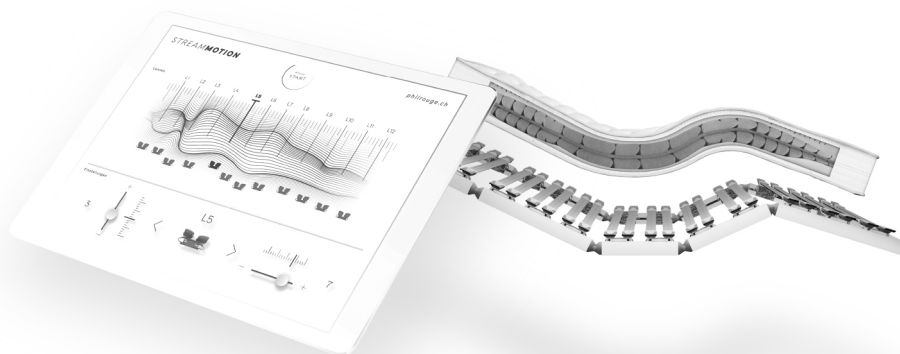

DREAM BIG.

STREAM

Montage-Kit Motoren RF.
Kit de montage moteurs RF.
Mounting kit engines RF .

Montage – Kit Motoren STREAM RF

Paket-Inhalt; Package Content; Contenu du paquet

4 x M6 x 60 mm

4 x M5 x 16 mm

4 x M6

4 x M5

4 x

2 x

4 x

2 x

2 x Motors

Motor Oberschenkelverstellung
Motor Feet Adjustment
Moteur Réglage des Pieds

Motor Rückenverstellung
Motor Back Adjustment
Moteur Réglage du Dos

1 x SMPS

1 x
Emergency
Lowering

1 x Smart Control

1 x Remote Control

Step 1

Step 2

M6

Schrauben nur leicht
anziehen !

TEACH IN from Remote Control and Smart Control as described in the installation and operating instructions for the STREAM insert frames !

L'ENSEIGNEMENT à partir de la télécommande et du Smart Control comme décrit dans les instructions d'installation et d'utilisation des cadres porte-plaquettes STREAM