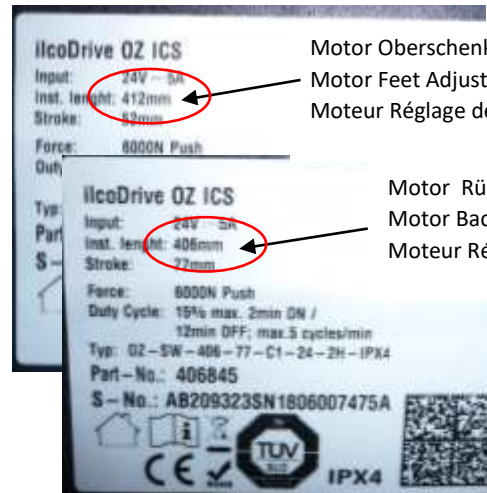

2 x

Motor Oberschenkelverstellung
Motor Feet Adjustment
Moteur Réglage des Pieds

Motor Rückenverstellung
Motor Back Adjustment
Moteur Réglage du Dos