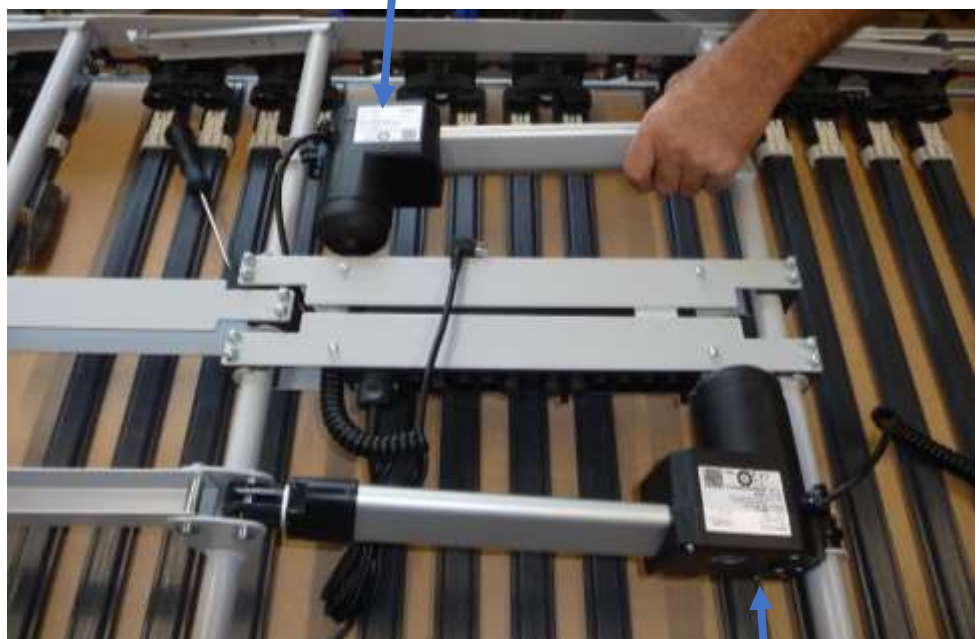

1 x SMPS

1 x
Emergency
Lowering

1 x Smart Control

1 x Remote Control

Step 1

Step 2

M6

Schrauben nur leicht
anziehen !

406 mm

Motor Oberschenkelverstellung
Motor Feet Adjustment
Moteur Réglage des Pieds

412 mm

Step 5

Step 6

Step 7

TEACH IN von Remote Control und Smart Control, gemäss Montage- und Bedienungsanleitung zu den STREAM Einlegerahmen !

TEACH IN from Remote Control and Smart Control as described in the installation and operating instructions for the STREAM insert frames !

L'ENSEIGNEMENT à partir de la télécommande et du Smart Control comme décrit dans les instructions d'installation et d'utilisation des cadres porte-plaquettes STREAM