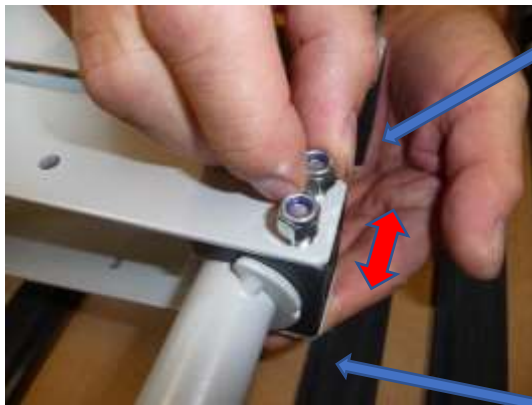

1 x SMPS

1 x
Emergency
Lowering

1 x Smart Control

1 x Remote Control

Step 1

Step 2

M6

Schrauben nur leicht
anziehen !

Tighten screws only
slightly!

Serrez légèrement les vis!

M6 x 60

Step 3

M5

M5 x 16

Step 4

Motor Rückenverstellung
Motor Back Adjustment
Moteur Réglage du Dos

406 mm

Motor Oberschenkelverstellung
Motor Feet Adjustment
Moteur Réglage des Pieds

412 mm

Step 5

Step 6

Step 7

TEACH IN von Remote Control und Smart Control, gemäss Montage- und Bedienungsanleitung zu den STREAM Einlegerahmen !

TEACH IN from Remote Control and Smart Control as described in the installation and operating instructions for the STREAM insert frames !

L'ENSEIGNEMENT à partir de la télécommande et du Smart Control comme décrit dans les instructions d'installation et d'utilisation des cadres porte-plaquettes STREAM