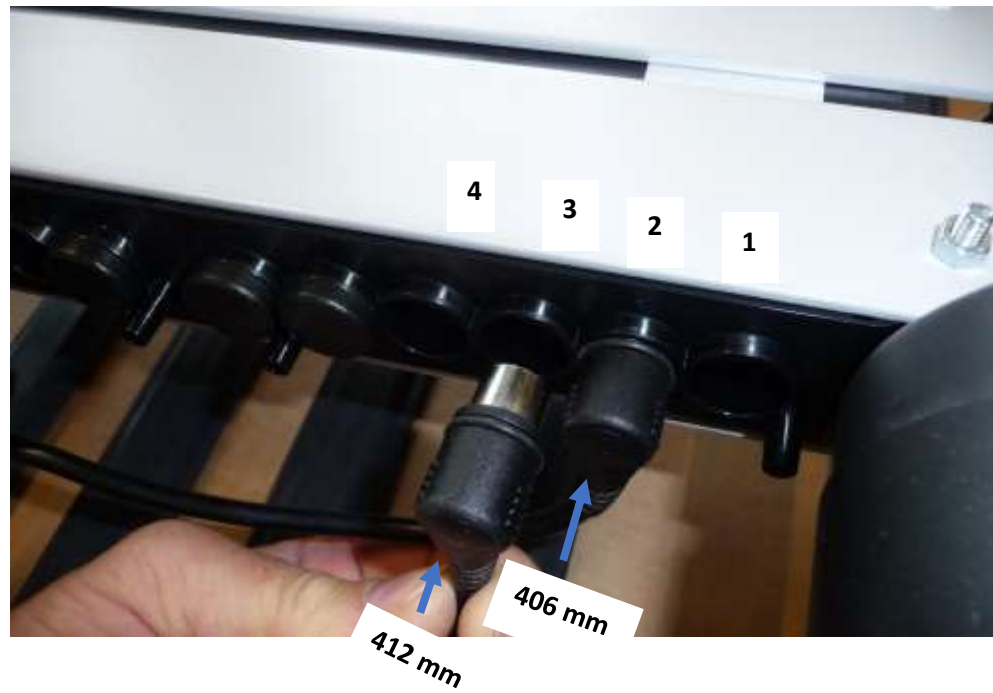

406 mm

Motor Oberschenkelverstellung
Motor Feet Adjustment
Moteur Réglage des Pieds

412 mm

Step 5

Step 6

Step 7

TEACH IN von Remote Control und Smart Control, gemäss Montage- und Bedienungsanleitung zu den STREAM Einlegerahmen !

TEACH IN from Remote Control and Smart Control as described in the installation and operating instructions for the STREAM insert frames !

L'ENSEIGNEMENT à partir de la télécommande et du Smart Control comme décrit dans les instructions d'installation et d'utilisation des cadres porte-plaquettes STREAM