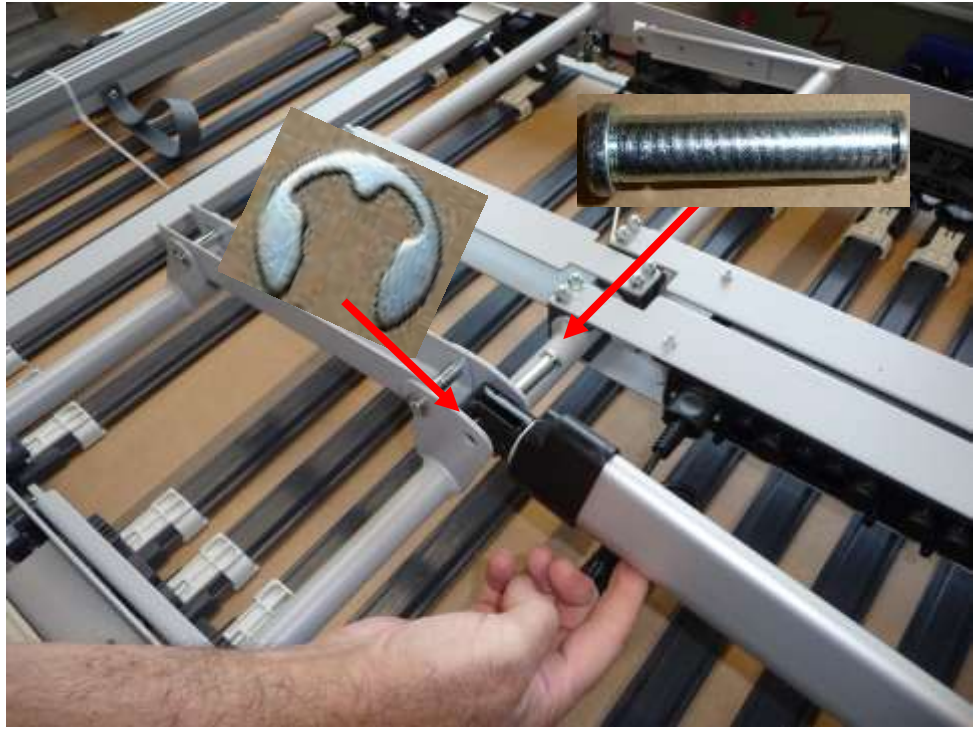

1 x SMPS

1 x
Emergency
Lowering

1 x Smart Control

1 x Remote Control

Step 1

Step 2

M6

Schrauben nur leicht
anziehen !

Tighten screws only
slightly!

Serrez légèrement les vis!

M6 x 60

Step 3

M5

M5 x 16

Step 4

Motor Rückenverstellung
Motor Back Adjustment
Moteur Réglage du Dos

406 mm

Motor Oberschenkelverstellung
Motor Feet Adjustment
Moteur Réglage des Pieds

412 mm

Step 5

Step 6

Step 7

TEACH IN von Remote Control und Smart Control, gemäss Montage- und Bedienungsanleitung zu den STREAM Einlegerahmen !

TEACH IN from Remote Control and Smart Control as described in the installation and operating instructions for the STREAM insert frames !

L'ENSEIGNEMENT à partir de la télécommande et du Smart Control comme décrit dans les instructions d'installation et d'utilisation des cadres porte-plaquettes STREAM