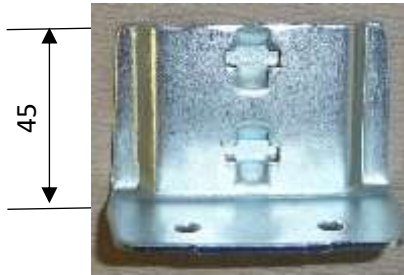

Bett – ca. Aussenmasse 4 seitige Umrandung				
		Nenn-Länge (gemäss Preisliste)		
		200 cm	210 cm	220 cm
Nenn-Breite (gemäss Preisliste)	Effektivbreite (cm)	Effektivlänge (cm)	Effektivlänge (cm)	Effektivlänge (cm)
90 cm	99	209	219	229
100 cm	109	209	219	229
120 cm	129	209	219	229
140 cm	149	209	219	229
160 cm	169	209	219	229
180 cm	189	209	219	229
200 cm	209	209	219	229

Anmerkung: Je nach Ausführung der textilen Oberfläche können die Aussenmasse leicht differieren.

Masse der Bettseiten

2. Bettseiten Höhenverstellung

Einhängewinkel

Rasterplatte

3. Einlegetiefen ab Oberkante Längsseite Bettbreite 90, 100 cm