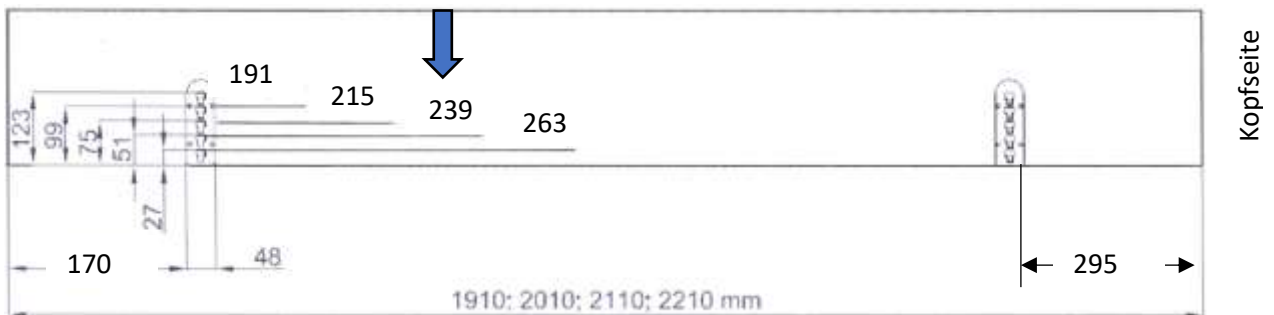

Technisches Datenblatt.
Fiche technique.
Technical data sheet.

Philrouge EOS–Polsterbett: Technisches Datenblatt

1. Masse Polsterbett

Bett - Innenmasse				
		Nenn-Länge (gemäss Preisliste)		
		200 cm	210 cm	220 cm
Nenn-Breite (gemäss Preisliste)	Effektivbreite (cm)	Effektivlänge (cm)	Effektivlänge (cm)	Effektivlänge (cm)
90 cm	91	201	211	221
100 cm	101	201	211	221
120 cm	121	201	211	221
140 cm	141	201	211	221
160 cm	161	201	211	221
180 cm	181	201	211	221
200 cm	201	201	211	221

Bett – ca. Aussenmasse 4 seitige Umrandung				
		Nenn-Länge (gemäss Preisliste)		
		200 cm	210 cm	220 cm
Nenn-Breite (gemäss Preisliste)	Effektivbreite (cm)	Effektivlänge (cm)	Effektivlänge (cm)	Effektivlänge (cm)
90 cm	99	209	219	229
100 cm	109	209	219	229
120 cm	129	209	219	229
140 cm	149	209	219	229
160 cm	169	209	219	229
180 cm	189	209	219	229
200 cm	209	209	219	229

Anmerkung: Je nach Ausführung der textilen Oberfläche können die Aussenmasse leicht differieren.

Masse der Bettseiten

2. Bettseiten Höhenverstellung

Einhängewinkel

Rasterplatte

3. Einlegetiefen ab Oberkante Längsseite Bettbreite 90, 100 cm

4. Einlegetiefen ab Oberkante Längsseite Bettbreiten 120,140,160,180,200 cm

Achtung

Bei diesen Bettbreiten werden die Einhängewinkel **mit Querauflagen** inklusive Teleskop-Mittelfüsse geliefert. Deshalb reduziert sich die Einlegtiefe um die Stärke der Querauflagen mit 24 mm.