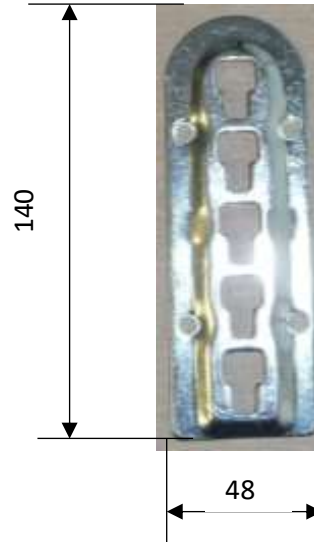

Bett – ca. Aussenmasse 3 seitige Umrandung				
		Nenn-Länge (gemäss Preisliste)		
		200 cm	210 cm	220 cm
Nenn-Breite (gemäss Preisliste)	Effektivbreite (cm)	Effektivlänge (cm)	Effektivlänge (cm)	Effektivlänge (cm)
90 cm	99	205	215	225
100 cm	109	205	215	225
120 cm	129	205	215	225
140 cm	149	205	215	225
160 cm	169	205	215	225
180 cm	189	205	215	225
200 cm	209	205	215	225

Bett – ca. Aussenmasse 4 seitige Umrandung				
		Nenn-Länge (gemäss Preisliste)		
		200 cm	210 cm	220 cm
Nenn-Breite (gemäss Preisliste)	Effektivbreite (cm)	Effektivlänge (cm)	Effektivlänge (cm)	Effektivlänge (cm)
90 cm	99	209	219	229
100 cm	109	209	219	229
120 cm	129	209	219	229
140 cm	149	209	219	229
160 cm	169	209	219	229
180 cm	189	209	219	229
200 cm	209	209	219	229

Anmerkung: Je nach Ausführung der textilen Oberfläche können die Aussenmasse leicht differieren.

Masse der Bettseiten

2. Bettseiten Höhenverstellung

Einhängewinkel

Rasterplatte

3. Einlegetiefen ab Oberkante Längsseite Bettbreite 90, 100 cm

4. Einlegetiefen ab Oberkante Längsseite Bettbreiten 120,140,160,180,200 cm

Achtung

Bei diesen Bettbreiten werden die Einhängewinkel **mit Querauflagen** inklusive Teleskop-Mittelfüsse geliefert. Deshalb reduziert sich die Einlegtiefe um die Stärke der Querauflagen mit 24 mm.