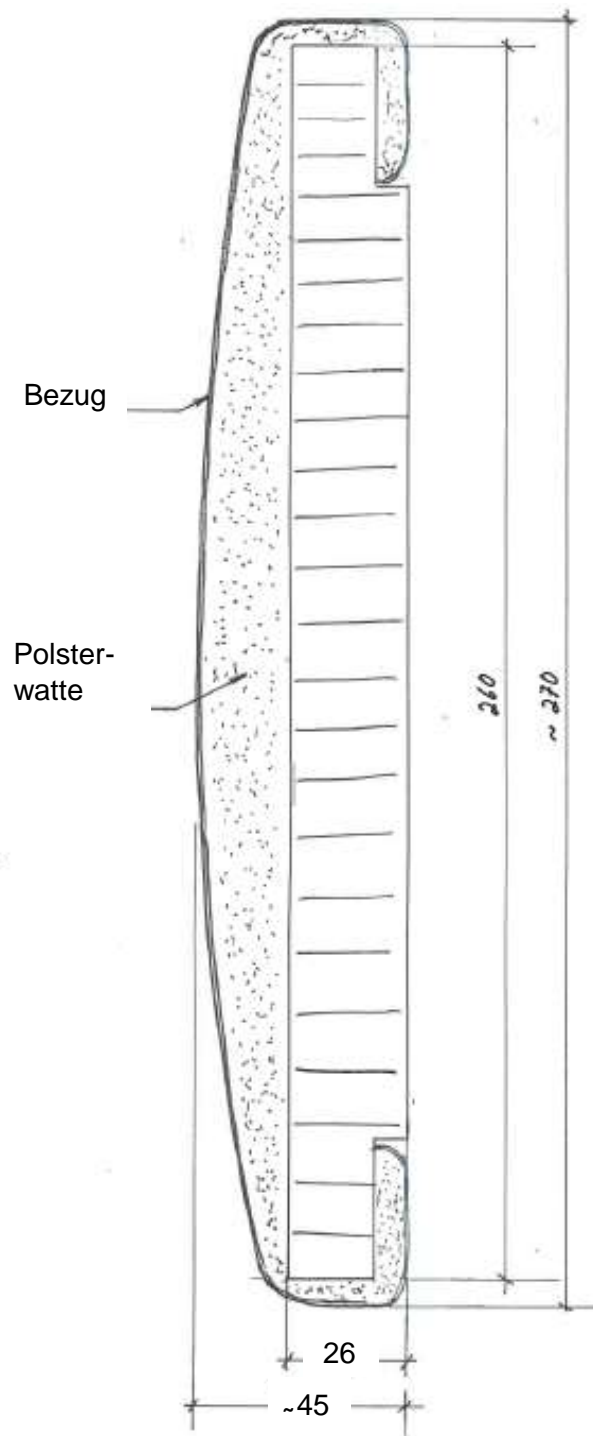

Technisches Datenblatt.
Fiche technique.
Technical data sheet.

Philrouge EOS–Polsterbett: Technisches Datenblatt

1. Masse Polsterbett

Bett - Innenmasse				
		Nenn-Länge (gemäss Preisliste)		
		200 cm	210 cm	220 cm
Nenn-Breite (gemäss Preisliste)	Effektivbreite (cm)	Effektivlänge (cm)	Effektivlänge (cm)	Effektivlänge (cm)
90 cm	91	201	211	221
100 cm	101	201	211	221
120 cm	121	201	211	221
140 cm	141	201	211	221
160 cm	161	201	211	221
180 cm	181	201	211	221
200 cm	201	201	211	221

Bett – ca. Aussenmasse 3 seitige Umrandung				
		Nenn-Länge (gemäss Preisliste)		
		200 cm	210 cm	220 cm
Nenn-Breite (gemäss Preisliste)	Effektivbreite (cm)	Effektivlänge (cm)	Effektivlänge (cm)	Effektivlänge (cm)
90 cm	99	205	215	225
100 cm	109	205	215	225
120 cm	129	205	215	225
140 cm	149	205	215	225
160 cm	169	205	215	225
180 cm	189	205	215	225
200 cm	209	205	215	225

Bett – ca. Aussenmasse 4 seitige Umrandung				
		Nenn-Länge (gemäss Preisliste)		
		200 cm	210 cm	220 cm
Nenn-Breite (gemäss Preisliste)	Effektivbreite (cm)	Effektivlänge (cm)	Effektivlänge (cm)	Effektivlänge (cm)
90 cm	99	209	219	229
100 cm	109	209	219	229
120 cm	129	209	219	229
140 cm	149	209	219	229
160 cm	169	209	219	229
180 cm	189	209	219	229
200 cm	209	209	219	229

Anmerkung: Je nach Ausführung der textilen Oberfläche können die Aussenmasse leicht differieren.

Masse der Bettseiten

2. Bettseiten Höhenverstellung

Einhängewinkel

Rasterplatte

3. Einlegetiefen ab Oberkante Längsseite Bettbreite 90, 100 cm