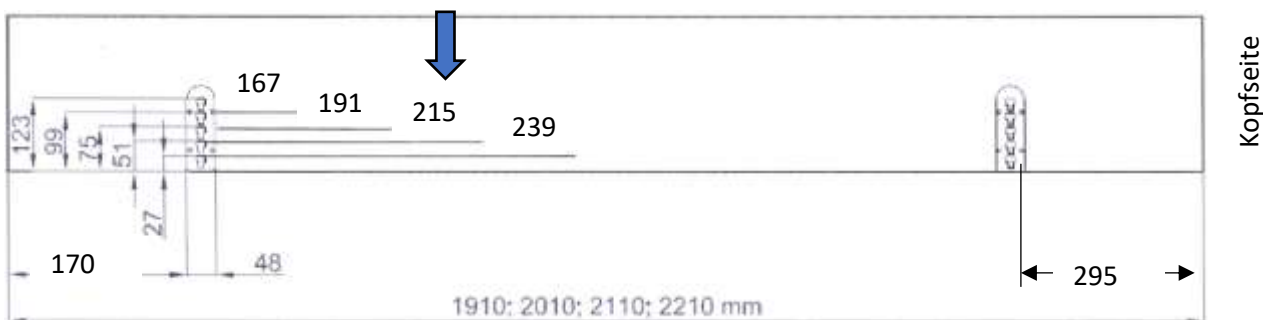

Bett – ca. Aussenmasse 3 seitige Umrandung				
		Nenn-Länge (gemäss Preisliste)		
		200 cm	210 cm	220 cm
Nenn-Breite (gemäss Preisliste)	Effektivbreite (cm)	Effektivlänge (cm)	Effektivlänge (cm)	Effektivlänge (cm)
90 cm	99	205	215	225
100 cm	109	205	215	225
120 cm	129	205	215	225
140 cm	149	205	215	225
160 cm	169	205	215	225
180 cm	189	205	215	225
200 cm	209	205	215	225

Bett – ca. Aussenmasse 4 seitige Umrandung				
		Nenn-Länge (gemäss Preisliste)		
		200 cm	210 cm	220 cm
Nenn-Breite (gemäss Preisliste)	Effektivbreite (cm)	Effektivlänge (cm)	Effektivlänge (cm)	Effektivlänge (cm)
90 cm	99	209	219	229
100 cm	109	209	219	229
120 cm	129	209	219	229
140 cm	149	209	219	229
160 cm	169	209	219	229
180 cm	189	209	219	229
200 cm	209	209	219	229

Anmerkung: Je nach Ausführung der textilen Oberfläche können die Aussenmasse leicht differieren.

Masse der Bettseiten

2. Bettseiten Höhenverstellung

Einhängewinkel

Rasterplatte

3. Einlegetiefen ab Oberkante Längsseite Bettbreite 90, 100 cm

4. Einlegetiefen ab Oberkante Längsseite Bettbreiten 120,140,160,180,200 cm

Achtung

Bei diesen Bettbreiten werden die Einhängewinkel **mit Querauflagen** inklusive Teleskop-Mittelfüsse geliefert. Deshalb reduziert sich die Einlegtiefe um die Stärke der Querauflagen mit 24 mm.